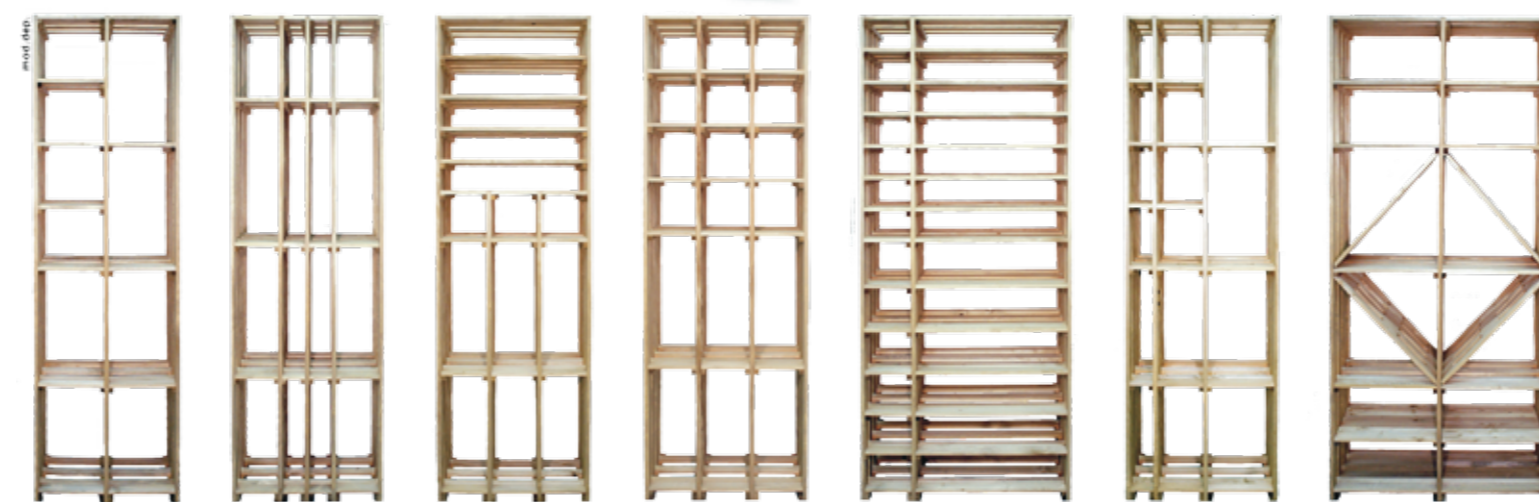

Medio 21
200 x 55 x 32
13.5 kg

Medio 22
200 x 59 x 32
18 kg

Medio 23
200 x 58 x 32
17.5 kg

Medio 24
200 x 58 x 32
17.5 kg

Medio 25
200 x 78 x 32
24.5 kg

Medio 26
200 x 57 x 32
16 kg

Medio 27
200 x 85 x 32
27 kg

Modelli piccoli - Molteplici possibilità in piccoli ambienti

Non avete a disposizione una cantina o anche solo un angolo nel sottoscala? 5 modelli piccoli offrono soluzioni per spazi ridotti o integrano perfettamente i modelli grandi quando volete aggirare finestre, tubi o altri ostacoli.